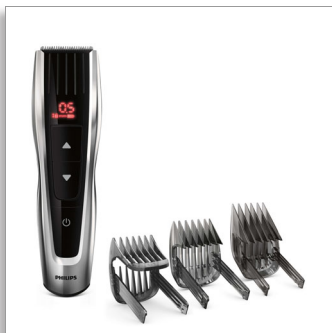

Philips Hairclipper series
7000
Plaukų kirpimo mašinėlė

Nerūdijančiojo plieno peiliukai
60 ilgio nustatymų
120 min. veikimas be laido/1 val.
įkrv.

HC7460/15

1 spustelėjimas, nepriekaištingas tikslumas

su motorizuotomis šukomis

7000 serijos PLAUKŲ KIRPIMO MAŠINĖLĖ vienu spustelėjimu užtikrina tikslumą ir valdymą. Dėl motorizuotų šukų ir efektyvaus kirpimo elemento, tai vienintelė plaukų kirpimo mašinėlė, su kuria gausite tokį rezultatą, kokio ir tikėjotės.

Paprasta naudoti

- Prisimena paskutinį naudotą ilgio nustatymą
- Iki 120 min. naudojimosi be laido

Veiksmingumas

- Savaime pasigalandantys nerūdijančiojo plieno peiliukai ilgai išliks aštrūs
- Su motorizuotomis šukomis lengva pasirinkti ilgį
- Lengvai prisitaiko prie storų plaukų
- Dvipusis kirpimo elementas kerpa dukart greičiau*
- Pirkinio apsaugos garantija

Specifikacijos

Maitinimo sistema

- Variklis: „Auto Turbo“
- Baterijos tipas: Ličio jonų
- Naudojimas: Su laidu ir be laido
- Veikimo laikas: 120 min.
- Įkrovimo laikas: 1 val.

Priedai

- Priedai: 3 plaukų šukos