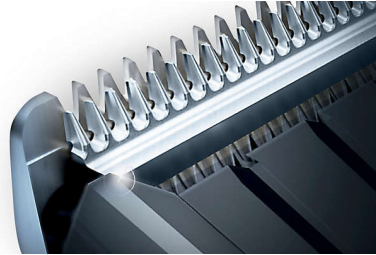

Nerūdijančiojo plieno peiliukai

Savaime pasigalandantys nerūdijančiojo plieno peiliukai ilgai išliks aštrūs.