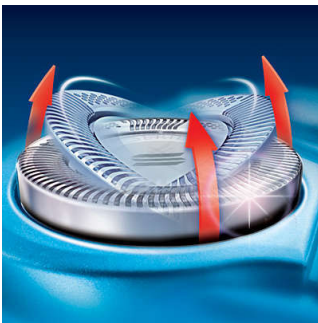

Egymástól függetlenül mozgó körkések

A kivételes közelséghez állítsa közelebb a bőréhez a Philips készülék borotvaéles pengéit.