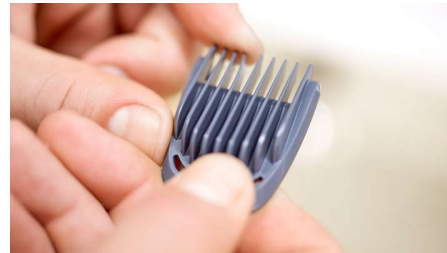

Ķermeņa skuveklis ar ādas aizsardzību

Ērta skūšanās zem kakla līnijas ar mūsu unikālo ādas aizsardzības sistēmu, kas aizsargā pat jutīgākās ķermeņa daļas un ļauj noskūt pat 0,5 mm garus matiņus

Precīzs skuveklis

Izmantojiet precīzo skuvekli pēc apgriešanas, lai pielīdzinātu vaigu, zoda un kakla līnijas.

Metāla griezējs maliņām

Precīzā tērauda griezēja šaurā konstrukcija ļauj viegli apstrādāt malas un pabeigt sīkas detaļas.

Deguna un ausu matiņu grieznis

Nekādu savainojumu, jo universālais trimmeris ātri noņem nevēlamus deguna un ausu matiņus.

8 triecienizturīgas ķemmes

Ātri sakopiet seju un matus, izmantojot astoņus griešanas aizsargus. 2 rugāju ķemmes 1 mm un 2 mm griezumam, regulējama bārdas ķemme, 3 matu ķemmes 9 mm, 12 mm un 16 mm griezumam un 2 ķermeņa ķemmes 3 mm un 5 mm garumam.

Mīksts gumijas rokturis

Trimmeri ir viegli turēt un manevrēt, pateicoties ergonomiskam gumijas rokturim, kas nodrošina lielāku kontroli skūšanās laikā.

Izturīgs dušā

Šis trimmeris ir izstrādāts ūdensizturīgs, lai to varētu ērti lietot dušā un mazgāt krāna ūdenī.