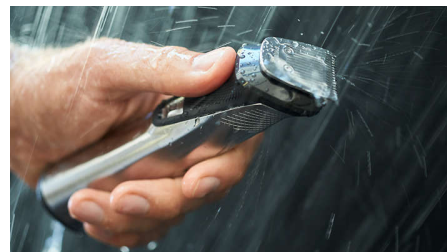

Izmantojiet precīzo skuvekli pēc apgriešanas, lai pielīdzinātu vaigu, zoda un kakla līnijas.

Metāla griezējs maliņām

Precīzā tērauda griezēja šaurā konstrukcija ļauj viegli apstrādāt malas un pabeigt sīkas detaļas.

Deguna un ausu matiņu grieznis

Nekādu savainojumu, jo universālais trimmeris ātri noņem nevēlamus deguna un ausu matiņus.

8 triecienizturīgas ķemmes

Ātri sakopiet seju un matus, izmantojot astoņus griešanas aizsargus. 2 rugāju ķemmes 1 mm un 2 mm griezumam, regulējama bārdas ķemme, 3 matu ķemmes 9 mm, 12 mm un 16 mm griezumam un 2 ķermeņa ķemmes 3 mm un 5 mm garumam.

Mīksts gumijas rokturis

Trimmeri ir viegli turēt un manevrēt, pateicoties ergonomiskam gumijas rokturim, kas nodrošina lielāku kontroli skūšanās laikā.

Izturīgs dušā

Šis trimmeris ir izstrādāts ūdensizturīgs, lai to varētu ērti lietot dušā un mazgāt krāna ūdenī.