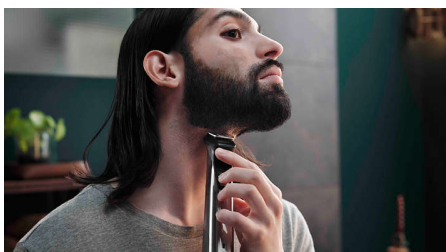

Izceltie produkti

DualCut tehnoloģija

Šis universālais matu trimmeris ir aprīkots ar uzlabotu DualCut tehnoloģiju, kas nodrošina maksimālu precizitāti. Tas ir aprīkots ar divreiz vairāk asmeņu un izstrādāts tā, lai saglabātu pirmās dienas asumu.

14 instrumenti matiem, sejai un ķermenim

Philips Multigroom 7000 universālajam matu trimmerim ir 14 uzgaļi, kas nodrošina visa ķermeņa kopšanas risinājumu.

Metāla trimmeris

Veidojiet tīras, taisnas līnijas un vienmēri apgrieziet biežākos matus, pateicoties precīzajiem ķermeņa un bārdas trimmera tērauda asmeņiem. Šie nerūsējošie asmeņi nerūsē, un tie paši sevi uzasina, lai ilgāk kalpotu.

Ķermeņa skuveklis ar ādas aizsardzību

Ērta skūšanās zem kakla līnijas ar mūsu unikālo ādas aizsardzības sistēmu, kas aizsargā pat jutīgākās ķermeņa daļas un ļauj noskūt pat 0,5 mm garus matiņus

Precīzs skuveklis