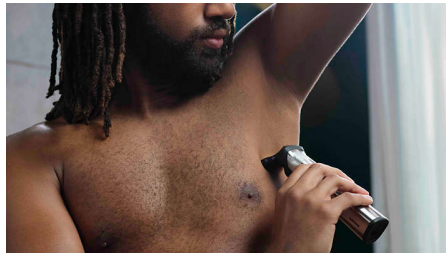

14 instrumenti matiem, sejai un ķermenim

Philips Multigroom 7000 universālajam matu trimmerim ir 14 uzgaļi, kas nodrošina visa ķermeņa kopšanas risinājumu.

Metāla trimmeris

Veidojiet tīras, taisnas līnijas un vienmēri apgrieziet biežākos matus, pateicoties precīzajiem ķermeņa un bārdas trimmera tērauda asmeņiem. Šie nerūsējošie asmeņi nerūsē, un tie paši sevi uzasina, lai ilgāk kalpotu.

Ķermeņa skuveklis ar ādas aizsardzību

Ērta skūšanās zem kakla līnijas ar mūsu unikālo ādas aizsardzības sistēmu, kas aizsargā pat jutīgākās ķermeņa daļas un ļauj noskūt pat 0,5 mm garus matiņus

Precīzs skuveklis

Izmantojiet precīzo skuvekli pēc apgriešanas, lai pielīdzinātu vaigu, zoda un kakla līnijas.

Metāla griezējs maliņām

Precīzā tērauda griezēja šaurā konstrukcija ļauj viegli apstrādāt malas un pabeigt sīkas detaļas.