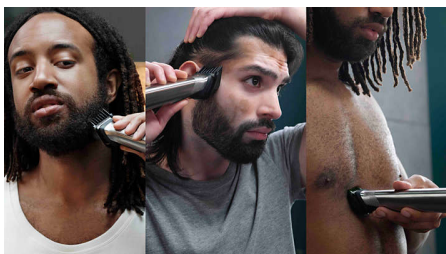

14 instrumenti matiem, sejai un ķermenim

Philips Multigroom 7000 universālajam matu trimmerim ir 14 uzgaļi, kas nodrošina visa ķermeņa kopšanas risinājumu.