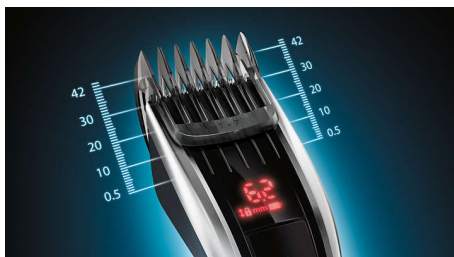

Aparat za šišanje

Metalne oštrice koje se same oštře 60 postavki duljine, 120 min bežične uporabe /1 h punjenja

Istaknute značajke

Gumbi za upravljanje

Intuitivno korisničko sučelje daje preciznu povratnu informaciju o odabranoj duljini. Koristite gumb za jednostavan odabir i zaključavanje neke od 60 postavki duljine. Brzo pretražujte duljine ili polako prolazite kroz male korake od 0,2 mm.

60 postavki duljine koje se mogu zaključati

Pomoću gumba za upravljanje precizno odaberite i zaključajte željenu duljinu, birajući između više od 60 postavki duljine. Koristite češalj za podrezivanje uz precizne korake od 0,2 mm između 1 i 7 mm te 1 mm između 7 i 42 mm. Moguća je i uporaba bez češlja za kratko podrezivanje na 0,5 mm.