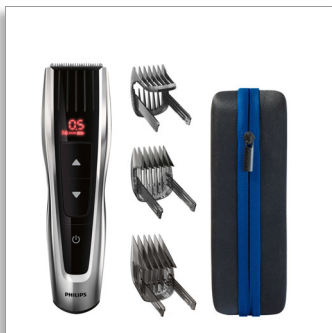

Philips Hairclipper series  
9000  
Aparat za šišanje

Metalne oštrice koje se same  
oštre

60 postavki duljine  
120 min bežične uporabe /1 h  
punjenja

HC9420/15