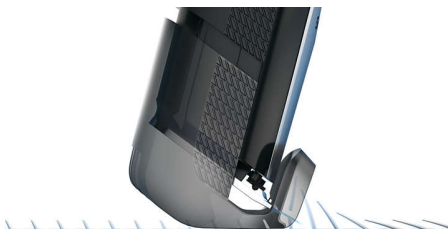

Bőrbarát kialakítás

- Bőrbarát, nagy teljesítményű pengék a tökéletes vágáshoz

Könnyű formázás

- Megemeli a szőrszálakat a penge szintjéig, az egyenletes eredményért
- A szőrszálakat a vágóélhez vezeti a könnyű vágás érdekében
- A pengék kettős éllel rendelkeznek a gyorsabb vágás érdekében*

Tökéletes 3 napos borosta

- Folyamatosan tökéletes 3 napos borosta a 0,4 mm-es beállítás naponta történő használatával

Fénypontok

Dynamic Beard Guide System

A Dynamic Beard Guide System (dinamikus szakállvezető rendszer) a beépített szőrszálemelő fésű segítségével megemeli a szőrszálakat a pengék szintjéig az egyenes vágási eredmény érdekében, így pontosan megvalósíthatja a 3 napos borostát, a rövid szakállat vagy a hosszú szakállat, ahogyan kívánja.

Beépített szőrszálemelő fésű

Vágja le a borostát egyetlen gyors menetben, miközben kíméletes a bőrre. Az új beépített szőrszálemelő fésű megemeli a szőrszálakat és azokat a pengék szintjére vezeti a könnyű, egyenes vágás érdekében.