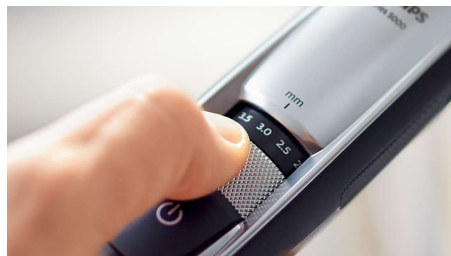

17 rögzíthető hosszúságbeállítás

A kívánt vágási hossz kiválasztásához csak forgassa el a fogantyún található zoomgombot a megjeleníteni kívánt hosszra, 0,4 és 7 mm között, 0,2 mm-es pontossággal. Ekkor a készülék rögzíti a kiválasztott hosszt a tökéletesen egyenes vágás érdekében.

Vezetékes és vezeték nélküli használat

Li-Ion
70 minutes

Töltse a szakállvágót 1 órán keresztül a 70 perc vezeték nélküli használatához. Ha vágás közben több energiára van szüksége, egyszerűen csak csatlakoztassa a vágókészüléket a fali csatlakozóhoz. Ez a vágókészülék úgy van kialakítva, hogy vezeték nélkül és hálózathoz csatlakoztatva is használható legyen.