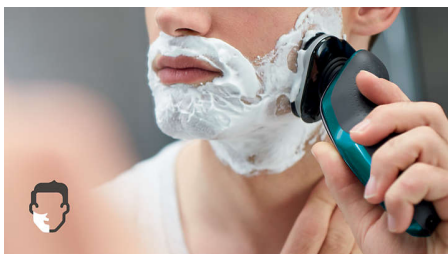

Aquatec Wet & Dry

Döntse el, hogyan szeretne borotválkozni. Az AquaTec nedves és száraz bevonattal választhatja a gyors, mégis kényelmes száraz borotválkozást, de borotválkozhat nedvesen is – gél vagy hab segítségével – akár a zuhany alatt is.