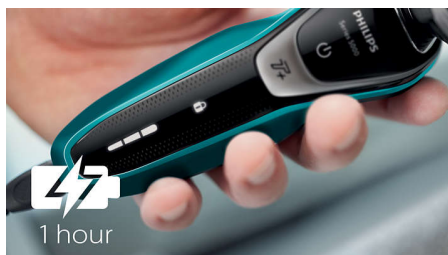

1 óra töltési idő

Borotválkozzon tovább minden egyes töltéssel, mindezt a hatékony, energiatakarékos, hosszú élettartamú lítium-ion akkumulátornak köszönhetően. Végezzen gyorstöltést 5 perc alatt, és egy borotválkozás erejéig elegendő lesz a töltöttség.