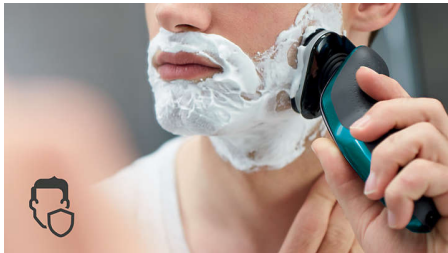

Fénypontok

Bőrvédő rendszer

Borotválkozzon alaposan, sérülések és vágások nélkül. A lekerekített fejű profillal rendelkező MultiPrecision pengrendszer gyengéden siklik tovább, miközben óvja az Ön bőrét.