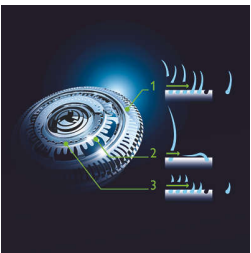

- Brtva Aquatec za ugodno suho i osvježavajuće vlažno brijanje
- Glatka površina SkinGlide s niskom razinom trenja za minimalnu iritaciju

Brijanje uz savršenu kontrolu i preciznost

- Ergonomski oblikovana drška za dobru kontrolu
- Precizni trimer nježan za vašu kožu
- Nastavak za oblikovanje brade koji se lako pričvršćuje i ima 5 postavki duljine

Sasvim novo brijanje svaki dan

- Sustav Jet* Clean služi za čišćenje, podmazivanje i punjenje aparata za brijanje

Istaknute značajke.

Sustav Jet Clean+

Sustav Jet Clean+ čisti i podmazuje oštrice te puni bateriju nakon svakog korištenja. Pruža 3 postavke čišćenja: automatsku za normalno korištenje, ekološku za 40% manju potrošnju energije i intenzivnu za naročito temeljito čišćenje.

GyroFlex 3D aparat za brijanje

Aparat za brijanje ima GyroFlex 3D glave koje prate oblik neprimjetno se prilagođavaju svakoj konturi lica, smanjujući pritisak i nadražnost kože.

Glave za brijanje UltraTrack

Glatko brijanje uz nadražnost kože svedenu na najmanju moguću mjeru. Glava za brijanje sadrži 3 vrste otvora: otvore za dlačice

uobičajene veličine, kanale za dulje ili položene dlačice i rupice za najkraće dlačice na licu.