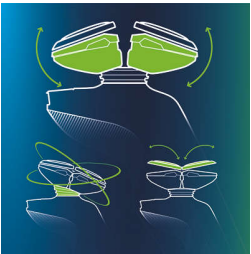

- Brtva Aquatec za ugodno suho i osvježavajuće vlažno brijanje
- Glatka površina SkinGlide s niskom razinom trenja za minimalnu iritaciju

Brijanje uz savršenu kontrolu i preciznost

- Ergonomski oblikovana drška za dobru kontrolu
- Precizni trimer nježan za vašu kožu
- Nastavak za oblikovanje brade koji se lako pričvršćuje i ima 5 postavki duljine

GyroFlex 3D aparat za brijanje

Aparat za brijanje ima GyroFlex 3D glave koje prate oblik neprimjetno se prilagođavaju svakoj konturi lica, smanjujući pritisak i nadražnost kože.

Glave za brijanje UltraTrack

Glatko brijanje uz nadražnost kože svedenu na najmanju moguću mjeru. Glava za brijanje sadrži 3 vrste otvora: otvore za dlačice

uobičajene veličine, kanale za dulje ili položene dlačice i rupice za najkraće dlačice na licu.