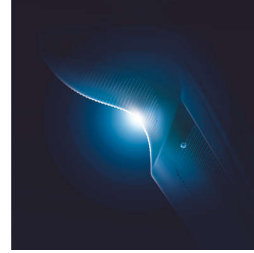

Drška

Aparat za brijanje ima dršku ergonomskog oblika i sloj koji sprečava klizanje, što jamči dobru kontrolu i dodatnu preciznost.