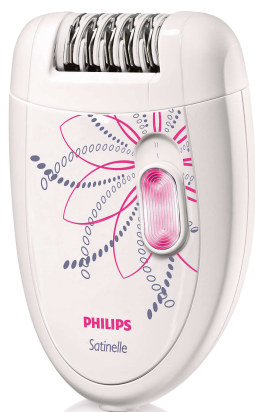

PHILIPS

Epilátor

Satinelle

Intelligens csipeszekkel

HP6401/08

Élvezze a hosszan tartó selymes bőrt lábain Gyors és hatékony epilátor

Élvezze a sokáig selymes lábak élményét a Philips epilátornak köszönhetően. A szőrt egészen a gyökerektől távolítja el, így akár egy hónap is eltelhet a következő szőrtelenítésig.

Könnyed kezelhetőség

- Profilozott, ergonomikus fogantyú a kényelmes kezelésért

Hosszan tartóan sima lábak

- A hatékony epilálórendszer gyökerestől távolítja el a szőrszálakat
- Két sebességfokozat a gyengéd epilálásért és a maximális teljesítményért

Tökéletes higiénia és a könnyű tisztítás

- A tökéletes higiénia és a könnyű tisztítás érdekében az epilálófej lemosható.

Fénypontok

Hatékony epilálórendszer

Az epilátor hatékony epilálórendszerének köszönhetően bőre hetekig sima és borostamentes marad

Ergonomikus markolat

A lekerekített forma a kényelmes szőrtelenítést szolgálja, tökéletesen illik a kézbe. Ráadásul még tetszetős is!

Két sebességfokozat

Kiegészítő sebességbeállítás a vékony szőrszálakhoz és a nehezen elérhető helyekhez