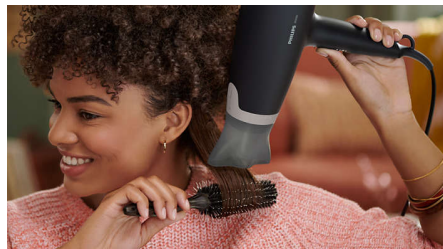

Stylingmondstuk van 14 mm

Het slanke mondstuk richt de lucht heel precies, zodat u uw kapsel snel kunt bijwerken en tot in detail kunt perfectioneren.

Specificaties

Accessoires

Spuitkop: 14 mm
ThermoProtect-hulpstuk

Technische specificaties

Snoerlengte: 1,8 m
Spanning: 220-240 V
Wattage: 2100 W
Motor: DC

Kenmerken

Ophanghaakje
Warmte- en snelheidsstanden: 6
Instellingen: Koudeluchtstand

Service

2 jaar wereldwijde garantie

Verzorgende technologieën

ThermoProtect
Ionenverzorging