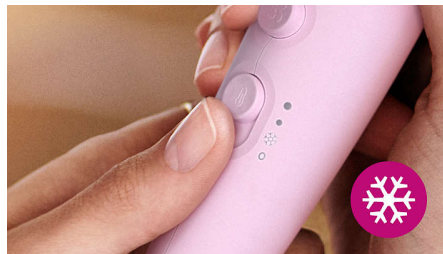

Koudeluchtstand

De koudeluchtstand zorgt voor een stroom koude lucht om je kapsel af te maken en in model te houden.