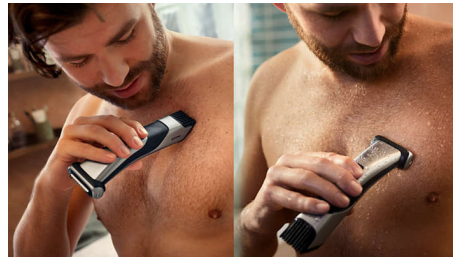

Rasage en deux étapes

La tondeuse corps pour hommes est conçue pour capturer les poils courts, longs ou épais en un seul passage. Le rasage en deux étapes permet d'abord de couper les poils plus longs, qui sont ensuite rasés par la grille pour un rasage de près.