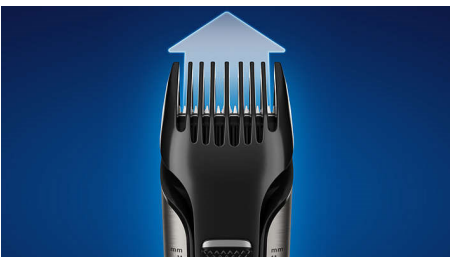

### Double tête de rasage

Vous pouvez désormais tailler et raser en toute confiance tous vos poils en dessous du cou avec un seul outil. Utilisez le rasoir et tondeuse corps Philips Bodygroom 7000 pour réaliser une taille à l'aide d'un seul accessoire, pour un résultat régulier sur le dos, les épaules, le torse, le ventre, les aisselles, les bras, l'aine et les jambes.

### Rasoir avec suivi des contours 4D

Grâce à sa tête flexible dans 4 directions, ce rasoir corps réglable s'adapte à tous les contours de votre corps, pour un rasage de près.

### Tondeuse réglable intégrée

La tondeuse intégrée avec sabot réglable est conçue pour offrir plus de puissance pour couper même les poils les plus épais. Obtenez un style naturel ou un rasage de près grâce à un