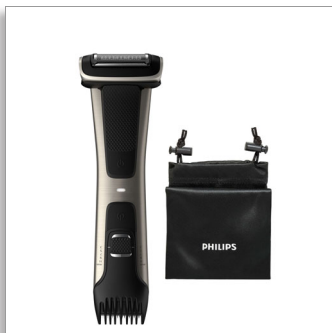

Philips Bodygroom Series  
7000  
Tondeuse corps étanche

Sabot réglable, 3 à 11 mm  
Rasoir avec suivi des contours 4D  
80 min d'autonomie, 1 h de  
charge

BG7025/15

## Tondeuse corps précise, sans danger même sous la ceinture

#### Tond efficacement et en toute sécurité, même la zone intime

- Le voyant LED indique l'état de la batterie
- Rasage en deux étapes pour des résultats uniformes sur différents types de poils
- Lames de tondeuse auto-affûtées, pour des performances longue durée

#### Utilisation pratique et facile

- Tondeuse corps conçue pour durer sans lubrification
- 80 minutes d'autonomie et charge rapide de 1 h
- Manche ergonomique pour un meilleur contrôle de la tondeuse
- Tondeuse corps 100 % étanche