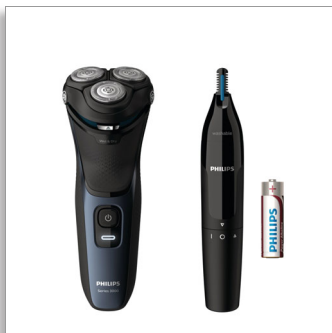

Philips Shaver series 3000  
Wet & Dry elektrisch  
scheerapparaat, Series  
3000

5D Pivot & Flex-scheerhoofden

PowerCut-mesjes  
60 minuten scheren, 1 uur  
opladen

S3134/57