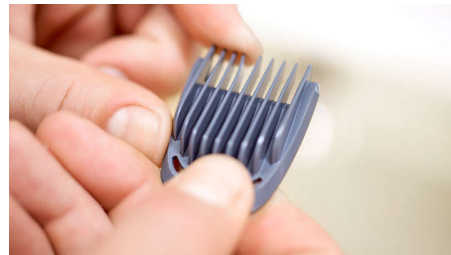

ヘアカット/フェイススタイリング

ヒゲトリミング用コーム 2種類 (1mm と 2mm)、調節可能ヒゲトリミング用コーム 1種類 (3~7 mm)、ヘアカット用コーム 3種類 (9、12、16 mm)