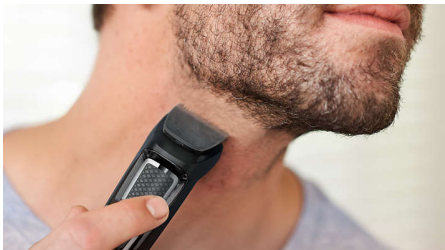

## 自動研磨システム搭載のステンレス刃

いつでも思い通りのヒゲやヘアーをトリミング。自動研磨システム搭載のステンレス刃で、常に鋭い切れ味が続きます。また、丸みを帯びた刃先なので、肌にスムーズに密着しながら、やさしくトリミングします。／画像はイメージです

## 8 in 1 (フェイス、ヘアー用の8種類のアタッチメント)

1台でフェイスとヘアーのトリミング&スタイリングができ、ヒゲもヘアーもお手軽にデザイン。6種類のコームで、いつものお気に入りのスタイルから新しいスタイルへの挑戦まで、手軽にヒゲ・ヘアーをお好みのスタイリングでお楽しみいただけます。

## トリマー使用でヒゲを簡単にデザイン

コームを付けずにトリマーのみで使用すると、あごヒゲや、もみあげ、襟足を簡単にシャープに仕上げることができます。