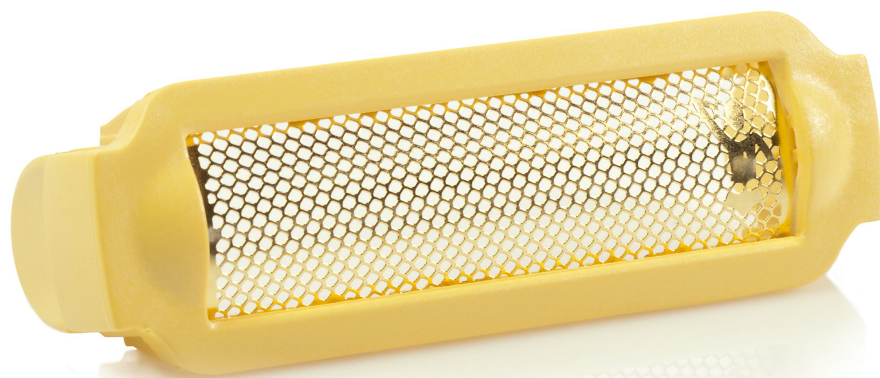

PHILIPS

Scheerblad

lichtmauve

gevoelig

HP1057/01

Voor comfortabel ultraglad scheren

Bijpassende producten vindt u op het tabblad Specificaties

Dit scheerblad voor uw ladyshave werkt als beschermende laag tussen uw huid en het knipelement van het apparaat. Is het scheerblad aan vervanging toe? Bestel hier een nieuw blad!

Het gemak van Philips-reserveonderdelen

- Vernieuw uw product eenvoudig met originele Philips-onderdelen

Kenmerken

Eenvoudig vervangen van onderdelen

Zo nu en dan heeft uw product een servicebeurt nodig en met de vervangingsonderdelen van Philips is het nog

nooit zo gemakkelijk geweest om uw product te onderhouden. De Philips-kwaliteit is gegarandeerd.

Specificaties

Vervangbaar onderdeel

Geschikt voor producttypen: HP6317/01