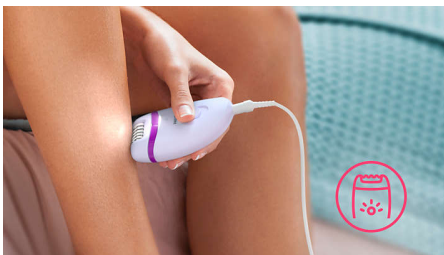

Accessoires

- Accessoire de massage inclus
- Trousse de voyage
- Tête de rasage et sabot pour un rasage de près

Utilisation simple et sans effort

- 2 réglages de vitesse pour retirer les poils les plus fins comme les plus épais
- Forme ergonomique pour une prise en main facile
- Lumière intégrée unique pour une meilleure visibilité des poils fins
- Tête d'épilation lavable pour plus d'hygiène et un nettoyage facile

Résultat durable

- Le système d'épilation retire les poils à la racine

Points forts

Système d'épilation efficace

Le système d'épilation efficace vous garantit une peau douce et lisse semaine après semaine.

Lumière intégrée

Grâce à la lumière intégrée unique, vous repérez plus de poils, pour une épilation plus efficace.

2 vitesses d'utilisation

2 réglages de vitesse pour retirer les poils plus fins ou plus épais, pour une épilation plus personnalisée.

Forme ergonomique

Une forme arrondie esthétique qui tient parfaitement dans la main, pour une épilation confortable.

Tête d'épilation lavable

Cet épilateur est doté d'une tête d'épilation lavable. Cette tête est amovible et lavable à l'eau, pour plus d'hygiène.