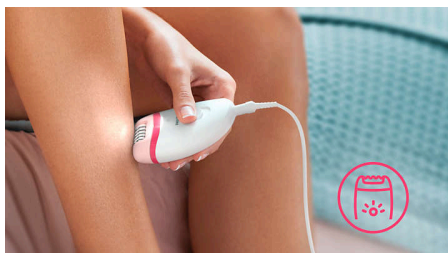

Opti-light

Zahvaljujući jedinstvenoj ugrađenoj svjetiljci i manje dlačice neće proći neopaženo, za učinkovitiju epilaciju.