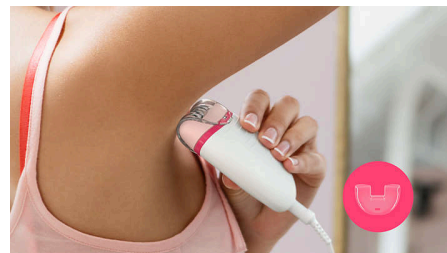

Dodatna oprema

- Uključuje kapicu za masažu
- Putna torbica
- Kapica za osjetljiva područja za uklanjanje neželjenih dlačica

Laka uporaba bez napora

- 2 postavke brzine za zahvaćanje tanjih i debljih dlačica
- Profilirana ergonomska drška za ugodno rukovanje
- Epil. glava koja se može prati pruža dod. higijenu i olakšava čišć.
- Jedinstvena ugrađena svjetiljka za bolju vidljivost tankih dlačica

Opti-light

Zahvaljujući jedinstvenoj ugrađenoj svjetiljci i manje dlačice neće proći neopaženo, za učinkovitiju epilaciju.

2 postavke brzine

2 postavke brzine za zahvaćanje tanjih i debljih dlačica

Ergonomska drška

Zaobljeni oblik savršeno pristaje u ruku i omogućava udobno skidanje dlačica. A pored toga odlično izgleda!

Epilacijska glava koja se može prati

Ovaj epilator ima epilacijsku glavu koja se može prati. Glava se može odvojiti i oprati pod mlazom vode kako bi se osigurala bolja higijena

Kapica za osjetljiva područja

Za nježniji rad na različitim područjima tijela, tu je kapica za osjetljiva područja, za jednostavno uklanjanje neželjenih dlačica ispod pazuha i s bikini zone.

Kapica za masažu