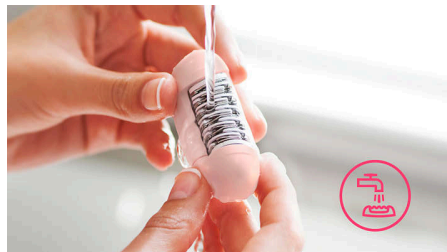

Zaobljeni oblik savršeno pristaje u ruku i omogućava udobno skidanje dlačica. A pored toga odlično izgleda!

Epilacijska glava koja se može prati

Ovaj epilator ima epilacijsku glavu koja se može prati. Glava se može odvojiti i oprati pod mlazom vode kako bi se osigurala bolja higijena

Kapica za osjetljiva područja

Za nježniji rad na različitim područjima tijela, tu je kapica za osjetljiva područja, za jednostavno uklanjanje neželjenih dlačica ispod pazuha i s bikini zone.

Kapica za masažu