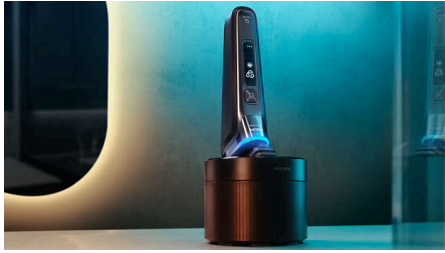

Shaver series 9000

Elektrisch scheerapparaat voor nat en droog scheren

S9986/55

Kenmerken

Draadloze Quick Clean Pod

Met de krachtige schoonmaakpod reinigt u uw scheerapparaat grondig in slechts 1 minuut, zodat het langer optimaal blijft presteren. De pod is 10x effectiever dan reiniging met water****. Het is de kleinste schoonmaakpod ter wereld, zodat u het apparaat eenvoudig kunt opbergen en overal kunt gebruiken.