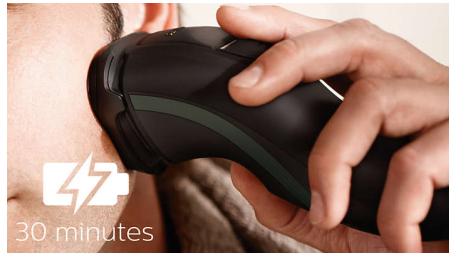

30 minutes d'autonomie

Vous bénéficierez d'au moins 30 minutes d'autonomie, soit environ 9 rasages, avec 8 h de charge. Ce rasoir fonctionne uniquement en mode sans fil.