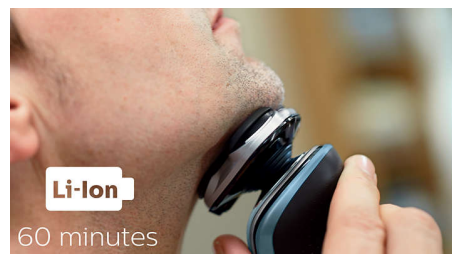

60 perc vezeték nélküli borotválkozás

Egy órás töltéssel 60 perc üzemidő áll a rendelkezésére – ez nagyjából 20 borotválkozásnak felel meg. Ez a borotva csak vezeték nélküli módban működik.