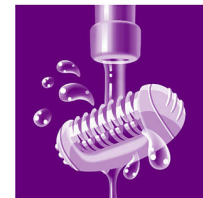

Hierontaosa

Kevyesti värisevä hierontapalkki stimuloi ja rauhoittaa ihoa.

Hellävaraiset epilointilevyt

Tämän epilaattorin hellävaraiset epilointilevyt poistavat ihokarvat ärsyttämättä ihoa.

Johdoton

Jopa 30 minuuttia langatonta epilointia, nopea tunnin lataus

Kaksi nopeusasetusta

Epilaattorissa on kaksi nopeusasetusta. Erittäin hellävaraiseen epilointiin nopeusasetus 1 ja erittäin tehokkaaseen epilointiin nopeusasetus 2.

Herkkien ihoalueiden suojus

Epilaattorissa on herkkien ihoalueiden suojus. Se sopii erityisesti herkälle iholle ja hellävaraiseen epilointiin herkillä ihoalueilla.

Pestävä ajopää

Epilointipää voidaan irrottaa ja pestä juoksevan veden alla, mikä parantaa hygieniaa.

Tekniset tiedot

Miellyttävää epilointia

Johdoton

Lisätarvikkeet

Puhdistusharja

Säilytuspussi