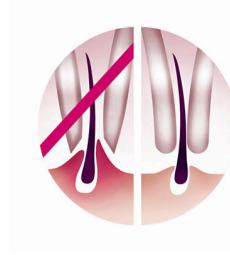

Sileä iho

- Hellävaraiset epilointilevyt poistavat ihokarvat ärsyttämättä ihoa.

Kaunis iho

- Kuorintaharjalla entistäkin kirkaampi iho
- Väriävä hierontapalkki stimuloi ihoa

Miellyttävää epilointia

- Johdoton
- Valitse tarpeitasi vastaava nopeusasetus
- Täysin pestävä epilointipää takaa hygieenisyyden

Herkkien ihoalueiden ratkaisut

- Herkkien ihoalueiden suojus herkälle iholle

Kohokohdat

Kuorintaharja

Ainutlaatuinen Philips-muotoilu, jonka hypoallergeeniset harjakset takaavat optimaalisen hygienian. Se sopii täydellisesti käteesi, joten käsittely on helppoa kaikissa olosuhteissa sekä kuivalla ja märällä iholla.

Hierontaosa

Kevyesti värisevä hierontapalkki stimuloi ja rauhoittaa ihoa.

Hellävaraiset epilointilevyt

Tämän epilaattorin hellävaraiset epilointilevyt poistavat ihokarvat ärsyttämättä ihoa.

Johdoton

Jopa 30 minuuttia langatonta epilointia, nopea tunnin lataus

Kaksi nopeusasetusta

Epilaattorissa on kaksi nopeusasetusta. Erittäin hellävaraiseen epilointiin nopeusasetus 1 ja erittäin tehokkaaseen epilointiin nopeusasetus 2.

Herkkien ihoalueiden suojus

Epilaattorissa on herkkien ihoalueiden suojus. Se sopii erityisesti herkälle iholle ja hellävaraiseen epilointiin herkillä ihoalueilla.