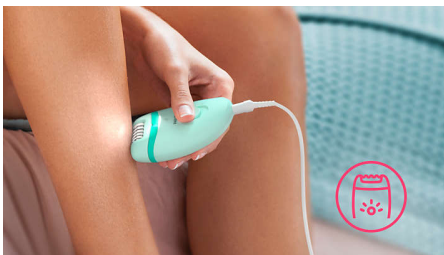

Tartozékok

- Luxus kivitelű intelligens csipesz világitással és tűkörrel

Egyszerű és problémamentes használat

- A Opti-light segít a legkisebb szőrszálak észlelésében és eltávolításában
- 2 sebességfokozat a vékonyabb, illetve a vastagabb szőrszálak eltávolításához
- Profilozott, ergonomikus fogantyú a kényelmes kezelésért
- Kis mérete révén bárhova magával viheti
- 2 db AA elem mellékelve
- A mini epilátor ideális az olyan érzékeny területekhez, mint a bikinivonal
- A tökéletes higiénia és a könnyű tisztítás érdekében az epilálófej lemosható.

Ergonomikus markolat

A lekerekített forma a kényelmes szőrtelenítést szolgálja, tökéletesen illik a kézbe. Ráadásul még tetszetős is!

Kompakt és hordozható

Elég kicsi ahhoz, hogy elférjen egy női táskában, és mivel elemmel működik, bárhová magával viheti.

Opti-Light

A Opti-light segít a legkisebb szőrszálak észlelésében és eltávolításában

Mosható epilálófej

Az epilátor feje mosható. A fej lecsatorható, és folyó víz alatt megtisztítható a tökéletes higiénia érdekében.

Vezeték nélküli mini epilátor

A mini epilátor keskeny feje ideális az olyan érzékeny területekhez, mint a bikinivonal és a hónalj. Elemmel működik, így tökéletes a nyaralás közben történő gyors igazításokhoz.