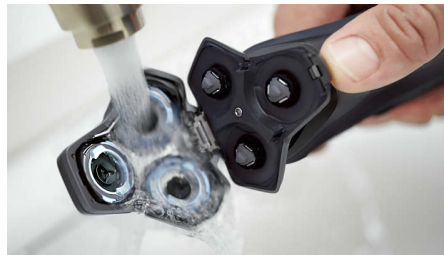

Άνοιγμα με το πάτημα ενός κουμπιού

Καθαρίστε την ξυριστική μηχανή με το πάτημα ενός κουμπιού. Η ξυριστική κεφαλή ανοίγει με το πάτημα ενός κουμπιού και ξεπλένεται με νερό.