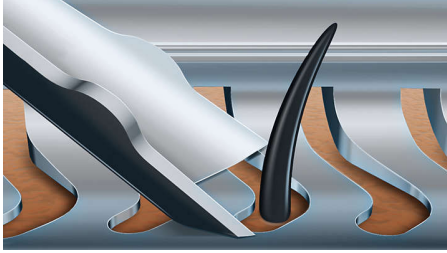

한 번에 20% 더 많은 수염* 면도

필립스의 최첨단 면도기 Shaver 9000은 고유한 입체 면도 기술로 얼굴의 모든 곡면에 밀착하여 더 넓은 범위를 면도할 수 있으며 V-Track 시스템이 수염을 면도하기에 최적의 위치로 유도하여 보다 매끄러운 면도가 가능합니다.

편리한 사용

- 세면대에서 행굴 수 있는 면도기
- 기능을 쉽게 사용할 수 있는 직관적인 아이콘
- 2년 보증
- 1시간 충전 후 40분 사용 가능

편안한 면도

- 간편한 건식 면도 및 상쾌한 습식 면도가 모두 가능한 아쿠아텍

완벽한 설계

- 면도날이 수염의 위치를 완벽하게 잡아주므로 밀착 면도 가능
- 8방향으로 구부러지는 뛰어난 성능

최고의 면도감 체험

- 완벽한 수염 및 구레나룻 손질을 위한 스마트 클릭 프리시전 트리머
- 클릭온 브러쉬로 완벽한 세안

주요 제품

V-Track 프리시전 면도날 시스템

완벽한 밀착 면도를 경험하세요. V-Track 프리시전 면도날이 누운 수염이나 길이가 다른 수염을 포함하여 모든 수염을 최적의 면도 위치로 유도합니다. 더 적은 횟수로 밀어도 30% 더 밀착하여 면도하므로 피부를 최고의 상태로 유지시켜 줍니다.

8방향 입체 면도 헤드

8방향 입체 면도 헤드로 얼굴과 목의 모든 곡면을 따라 면도할 수 있습니다. 한 번의 움직임으로 수염을 20% 더 많이 제거하므로 최대한 밀착된 매끄러운 면도가 가능합니다.

습식 및 건식 면도가 가능한 아쿠아텍 기능

선호하는 면도 방식을 선택할 수 있습니다. 습식 및 건식 아쿠아텍 심을 사용해 빠르고 편안하게 건식 면도를 하거나, 샤워 시에도 젤 또는 폼을 사용해 습식 면도를 할 수 있습니다.

스마트클릭 클렌징 브러시

브러시를 부착하여 손으로 하는 세안보다 더욱 빈틈 없는 세안을 경험해 보세요*. 원하는 클렌저와 브러시를 함께 사용하면 피부 각질을 제거하고 피부 혈류량을 증가시켜 상쾌하고 광채 나는 피부를 만들 수 있습니다.