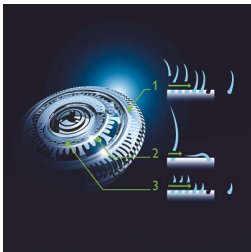

Glave za brijanje UltraTrack

Glatko brijanje uz nadražnost kože svedenu na najmanju moguću mjeru. Glava za brijanje sadrži 3 vrste otvora: otvore za dlačice uobičajene veličine, kanale za dulje ili položene dlačice i rupice za najkraće dlačice na licu.