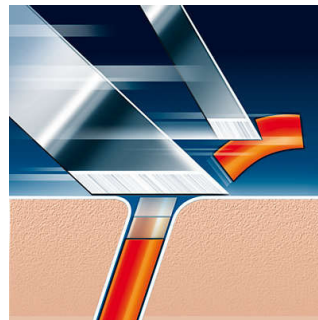

Comfort e precisione

- Tecnologia di rasatura Super Lift & Cut con sistema a doppia lama

Per una rasatura veloce e impeccabile

- 15 lame affilate per una rasatura rapida e profonda

PHILIPS

Specifiche

Testine di rasatura

HQ55/11

In evidenza

Tecnologia Super Lift & Cut

Sistema a doppia lama del tuo rasoio Philips: la prima lama solleva il pelo e la seconda lo taglia per una confortevole rasatura a fondo.

15 lame efficaci

15 lame affilate per una rasatura rapida e profonda