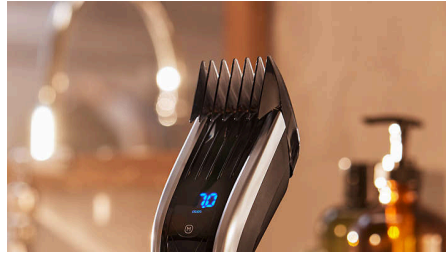

Fonction mémorisation

Des résultats parfaits, à chaque fois. La fonction de mémorisation de la tondeuse à cheveux intelligente sauvegarde vos 3 réglages de longueur favoris, vous permettant de gagner du temps et d'obtenir facilement le look que vous désirez.