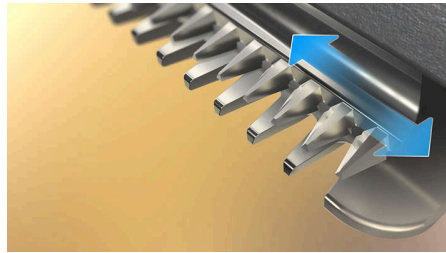

Fonction mémorisation

Des résultats parfaits, à chaque fois. La fonction de mémorisation de la tondeuse à cheveux intelligente sauvegarde vos 3 réglages de longueur favoris, vous permettant de gagner du temps et d'obtenir facilement le look que vous désirez.

Sabots motorisés

Réglez et verrouillez la hauteur de coupe avec une précision de 0,1 mm grâce au système motorisé de réglage Philips, conçu pour une précision optimale.

Technologie DualCut

Obtenez le style que vous souhaitez avec une précision optimale. La technologie DualCut de Philips est dotée d'un système à double lame conçu pour rester affûté comme au premier jour et garantir des résultats toujours nets.