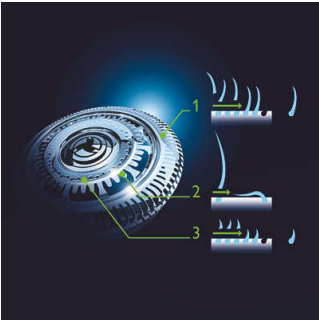

- Brtva Aquatec za ugodno suho i osvježavajuće vlažno brijanje
- Glatka površina SkinGlide s niskom razinom trenja za minimalnu iritaciju

Brijanje uz savršenu kontrolu i preciznost

- Ergonomski oblikovana drška za dobru kontrolu
- Precizni trimer nježan za vašu kožu

Sasvim novo brijanje svaki dan

- Sustav Jet Clean služi za čišćenje, podmazivanje i punjenje aparata za brijanje

PHILIPS

Istaknute značajke.

GyroFlex 3D aparat za brijanje

Aparat za brijanje ima GyroFlex 3D glave koje prate oblik neprimjetno se prilagođavaju svakoj konturi lica, smanjujući pritisak i nadražnost kože.

Glave za brijanje UltraTrack

Glatko brijanje uz nadražnost kože svedenu na najmanju moguću mjeru. Glava za brijanje sadrži 3 vrste otvora: otvore za dlakice uobičajene veličine, kanale za dulje ili položene dlakice i rupice za najkraće dlakice na licu.