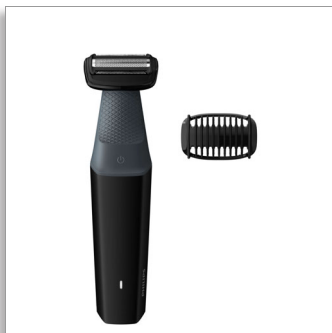

Philips Bodygroom series
3000
Voděodolný hypoalergenní
zastříhovač chloupků

1 nasazovací hřeben, 3 mm
2D holicí strojek kopíruje rys
tváře
50 minut bezdrátového používání

BG3010/15

Péče o tělo, bezpečná i v oblasti třísel

2D konturování s technologií ochrany pokožky

Výrobky řady 3000 Series jsou navrženy tak, aby si s chloupky poradila energicky a bez kompromisů, co se týče pohodlí pokožky. K pokožce šetrným holicím strojkem s technologií 2D můžete tvarovat kontury nebo zastříhovat pomocí 3mm hřebenu.

Bezpečně a efektivně ošetří i intimní partie

- Obousměrný zastříhovač a hřeben, který zastříhuje v každém směru

Snadné a pohodlné použití

- Odolný zastříhovač chloupků na těle, který nepotřebuje promazávat
- Ergonomická rukojeť pro lepší manipulaci při péči o vzhled
- 100% voděodolný zastříhovač chloupků
- 50 minut bezdrátového používání

BG3010/15

Přednosti

Přesný a šetrný zastříhovač na tělo

Holicí hlava je vybavena patentovanými zaoblenými hroty a hypoalergenní planžetou, která pokožku při holení chrání před pořezáním či poškrábáním.

Obousměrný zastříhovač a hřeben