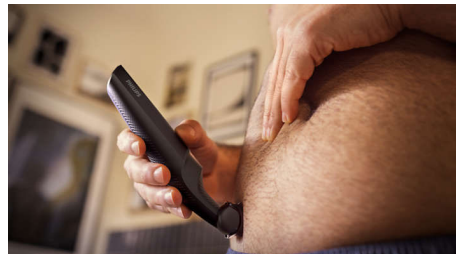

Ergonomická rukojeť

Zastříhovač na tělo je opatřen ergonomickou pryžovou rukojetí pro lepší kontrolu při zastříhování a navíc snadné držení i použití.

Neuvěřitelně odolný

Všechny naše výrobky péče o tělo jsou velmi odolné. Mají dvouletou záruku a není třeba je promazávat.

Specifikace

Příslušenství

- Hřeben: 1 hřeben na tělo (3 mm)

Spotřeba

- Typ baterie: Ni-MH
- Nabíjení: Úplné nabití za 8 hodin
- Doba chodu: 50 minut

Design

- Rukojeť: Ergonomická rukojeť a snadná manipulace

Servis

- 2letá záruka

Stříhací systém

- Holicí hlava: Planžeta se dvěma předstříhávači
- Pohodlí pokožky: Systém ochrany pokožky, Pohodlí i na citlivých místech
- Nastavení délky: 1 pevné nastavení délky

Snadné použití

- Suché a mokré používání: Vodotěsný a snadno omyvatelný
- Bezúdržbový: Není třeba mazat
- Zabezpečené nastavení délky
- Provoz: Použití bez kabelu

Datum vydání 2023-10-13

Verze: 4.4.1

EAN: 87 10103 84372 6

© 2023 Koninklijke Philips N.V.
Všechna práva vyhrazena.

Údaje mohou být změněny bez předchozího varování.
Ochranné známky jsou majetkem Koninklijke Philips N.V. nebo jejich příslušných vlastníků.

www.philips.com