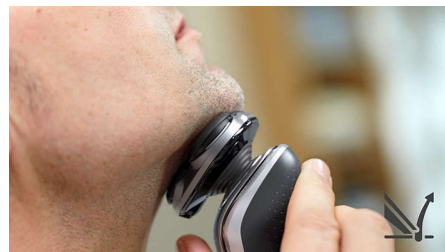

Système Super Lift&Cut

Rasez-vous de plus près avec le système Super Lift&Cut à deux lames. La première lame soulève chaque poil, tandis que la seconde coupe les poils en-dessous du niveau de la peau, pour un résultat optimal.

Tondeuse de précision SmartClick

Clipsez notre tondeuse de précision respectueuse de la peau pour parfaire votre style. C'est la solution idéale pour entretenir la moustache et tailler les pattes.