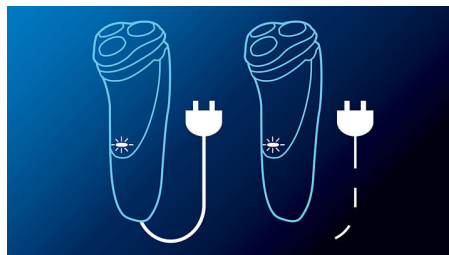

Super Lift & Cut darbība

Pirmais asmens paceļ katru matiņu, bet otrais asmens ērti nogriež zem ādas līmeņa, lai iegūtu patiesi gludu rezultātu.

Izbīdāmais trimmeris

Iegūstiet perfektu izskatu, izmantojot izbīdāmo trimmeri. Ideāli piemērots ūsu kopšanai un vaigu bārdas apgriešanai.

Lietderīga enerģosistēma

Var izmantot vada un bezvada režīmā

50+ skūšanās minūtes

Energoefektīva, jaudīga un ilgas darbības litija jonu baterija nodrošina lielāku skūšanās reižu skaitu ar vienu uzlādi. Uzlādējiet to vienu stundu, un iegūsiet 50+ minūtes skūšanās