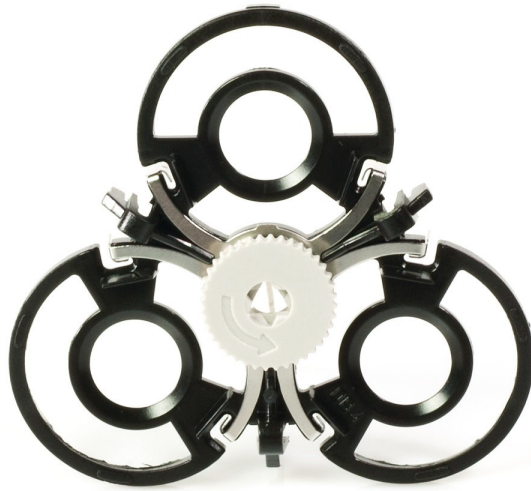

Philips  
Struttura di supporto per  
la testina di rasatura

Per HQ4800-4899

CRP383/01

## Unità separata per testine di rasatura

Il tuo porta-testina è rotto o non lo trovi più, ma il resto del rasoio è ancora perfetto? Ordina questa unità che può contenere tre testine di rasatura.