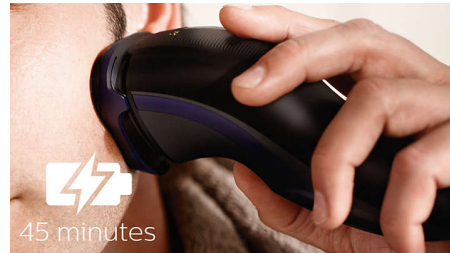

45 minuten snoerloos scheren

Na acht uur opladen kunt u meer dan 45 minuten scheren, dat zijn ongeveer 15 scheerbeurten. U kunt ook scheren terwijl de stekker in het stopcontact zit.