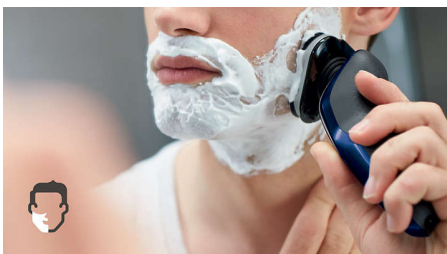

Malonus ir švarus skutimas

- Suapvalintos galvutės glotniai slysta ir apsaugo odą
- Su „AquaTec“ patogiai skuskitės sausiai arba drėgnai
- Kad nusiskustumėte greitai, peiliukai pakelia, tuomet nuskuta ilgus ir trumpus plaukelius
- 5 krypčių lanksčios galvutės greitam ir švariam skutimuisi

Optimaliai išnaudokite savo barzdaskutę

- Nepriekaištingas ūsų ir žandėnų apkirpimas uždedamu kirptuvu
- Su „SmartClean“ barzdaskutė bus kaip nauja

Ypatybės

Odos apsaugos sistema

Skuskitės nebijodami įsikirti ar įsipjauti. „MultiPrecision“ peiliukų sistema su suapvalintomis galvutėmis lengvai slysta oda ir ją saugo.

„AquaTec“ drėgnojo ir sausojo skutimosi technologija

Pasirinkite mėgstamiausią skutimosi būdą. Dėl „Aquatec“ sausojo ir drėgnojo skutimosi sistemos greitai pritaikysite skustuva sausam skutimuisi. Taip pat galite rinktis drėgnąjį skutimąsi su geliu ar putomis ir skustis net ir duše.

5 krypčių „Flex“ galvutės

5 krypčių „Flex“ galvutės juda nepriklausomai 5 kryptimis ir nuolat liečia jūsų odą, todėl greitai ir švariai nuskusite net kaklo ir žandenų liniją.

Atidaroma vienu palietimu

Tiesiog atidarykite galvutes ir gerai išskalaukite po tekančiu vandeniu.