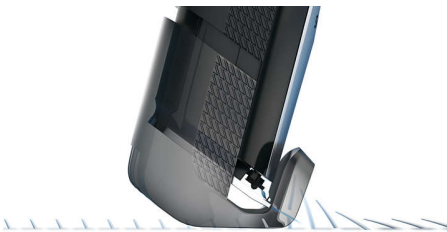

Integreret hårløftekam

Trim dine skægstubbe i en hurtig omgang, mens huden behandles skånsomt. Vores nye integrerede hårløftekam løfter og fører hårene til knivenes niveau for en effektiv og ensartet trimning.

Metalknive

Denne trimmer leveres med dobbeltkærpede knive af metal, der klipper flere hår for hvert strøg for en hurtigere trimning.