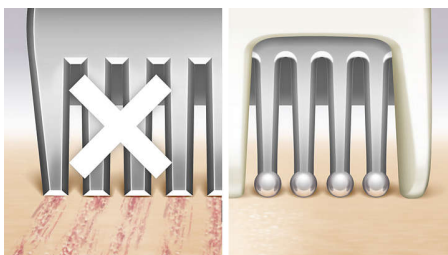

### Ādu saudzējoša skūšanās

- Pērļu uzgaļa trimmeris aizsargā pret skrāpējumiem

### Viegla kontrole

- Pirmais epilators ar S formas rokturi

### Peldošs sietiņš

Peldošs sietiņš dabiski slīd pāri jūsu ķermeņa izliekumiem un kontūrām, saglabājot ciešu saskari ar ādu līdzenam skuvumam.

### Pērļu uzgaļa trimmeris

Noapaļotā pērļu uzgaļa trimmeris pirms un aiz skūšanas sietiņa nodrošina gludu skuevekļa kustību pāri ādai un novērš ādas saskrāpēšanu, lai saudzētu ādu.