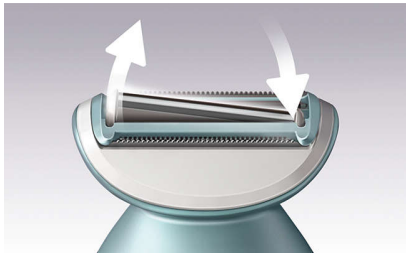

### Ādu saudzējoša skūšanās

- Pērļu uzgaļa trimmeris aizsargā pret skrāpējumiem

### Viegla kontrole

- Pirmais epilators ar S formas rokturi

### Peldošs sietiņš

Peldošs sietiņš dabiski slīd pāri jūsu ķermeņa izliekumiem un kontūrām, saglabājot ciešu saskari ar ādu līdzenam skuvumam.