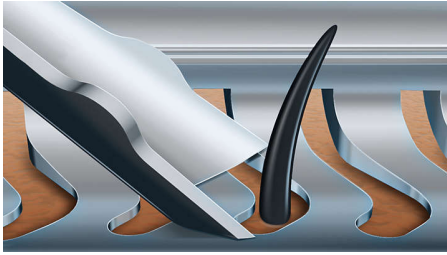

한 번에 20% 더 많은 수염* 면도

필립스의 최첨단 면도기 Shaver 9000은 고유한 입체 면도 기술로 얼굴의 모든 곡면에 밀착하여 더 넓은 범위를 면도할 수 있으며 V-Track 시스템이 수염을 면도하기에 최적의 위치로 유도하여 보다 매끄러운 면도가 가능합니다.

편리한 사용

- 세면대에서 행굴 수 있는 면도기
- 기능을 쉽게 사용할 수 있는 직관적인 아이콘
- 1시간 충전 후 50분 무선 면도 가능
- 2년 보증

편안한 면도

- 간편한 건식 면도 및 상쾌한 습식 면도가 모두 가능한 아쿠아텍

완벽한 설계

- 면도날이 수염의 위치를 완벽하게 잡아주므로 밀착 면도 가능
- 8방향으로 구부러지는 뛰어난 성능

최고의 면도감 체험

- 완벽한 수염 및 구레나룻 손질을 위한 스마트 클릭 프리시전 트리머
- 코털과 귀털을 빠르고 안전하게 트리밍

주요 제품

V-Track 프리시전 면도날 시스템

완벽한 밀착 면도를 경험하세요. V-Track 프리시전 면도날이 누운 수염이나 길이가 다른 수염을 포함하여 모든 수염을 최적의 면도 위치로 유도합니다. 더 적은 횟수로 밀어도 30% 더 밀착하여 면도하므로 피부를 최고의 상태로 유지시켜 줍니다.

8방향 입체 면도 헤드

8방향 입체 면도 헤드로 얼굴과 목의 모든 곡면을 따라 면도할 수 있습니다. 한 번의 움직임으로 수염을 20% 더 많이 제거하므로 최대한 밀착된 매끄러운 면도가 가능합니다.

습식 및 건식 면도가 가능한 아쿠아텍 기능

선호하는 면도 방식을 선택할 수 있습니다. 습식 및 건식 아쿠아텍 심을 사용해 빠르고 편안하게 건식 면도를 하거나, 샤워 시에도 젤 또는 폼을 사용해 습식 면도를 할 수 있습니다.

스마트클릭 프리시전 트리머

피부에 자극이 적은 클릭온 프리시전 트리머로 수염을 손질할 수 있습니다. 구레나룻 및 콧수염 손질에 적합합니다.

스마트클릭 코털 트리머