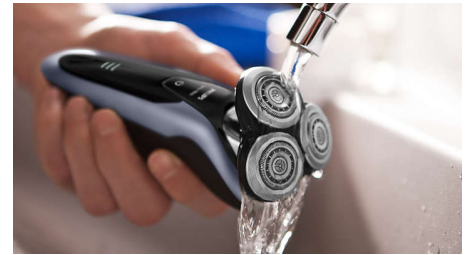

원치 않는 코털과 귀털을 부드럽게 제거해줍니다. ProtecTrim 기술과 특별 제작된 트리머 각도로 당기는 느낌 없이 쉽고 강력하고 편안하게 트리밍할 수 있습니다.

3단계 LED 디스플레이

화면에 3단계 배터리 표시등, 여행용 잠금 기능 표시등, 청소 표시등, 배터리 부족 표시등, 헤드 교체 표시등으로 관련 정보가 표시되므로 면도기의 성능을 최대한 활용할 수 있습니다.

50분 무선 면도

필립스의 첨단 충전 시스템으로 한 시간 충전 후 50분 동안 사용하거나 한 번 면도하는 데 필요한 만큼 신속하게 충전하는 두 가지 모드 중 선택할 수 있습니다. 모든 9000 Series Shaver에는 강력하고 효율적이며 긴 수명을 자랑하는 리튬 이온 배터리가 장착되어 있습니다. 물을 사용하여 면도할 때, 심지어 샤워 중에 면도를 할 때에도 안전하도록 무선 모드로만 사용할 수 있게 설계되었습니다.

물세척이 가능한 완전 방수 면도기 (IPX7등급)

간편하게 헤드를 열어 흐르는 물에 깨끗이 세척할 수 있습니다.

견고하게 설계됨

성능과 내구성이 뛰어난 9000 Series Shaver는 2년의 보증 기간을 제공하므로 오랜 기간 동안 최대한 밀착하여 면도할 수 있습니다.

사양

액세서리

스마트클릭: 프리시전 트리머, 코털 트리머
휴대용 파우치: 여행용 파우치

소비전력