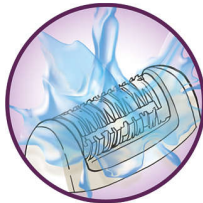

### Accessoire efficacité

L'accessoire suivi des contours pivotant vous aide à maintenir l'épilateur en contact avec votre peau pour des résultats optimaux

### Lumière intégrée

Lumière Opti-Light intégrée pour un repérage aisé des poils les plus fins.

### Tête d'épilation lavable

Cet épilateur est doté d'une tête d'épilation lavable. Cette tête est amovible et lavable à l'eau, pour une meilleure hygiène.