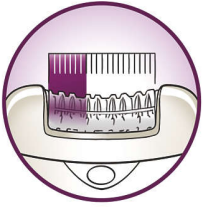

## Une peau douce en quelques minutes et pour plusieurs semaines Épilateur rapide et efficace

La tête extra-large de l'épilateur SatinPerfect ainsi que ses disques en céramique permettent d'épiler plus de poils en un seul passage, pour une épilation parfaite et une douceur optimale jusqu'à quatre semaines. Une peau douce en quelques minutes et pour plusieurs semaines.

### Une épilation agréable

- Tête d'épilation lavable, pour une hygiène optimale
- Système de massage vibrant pour stimuler et apaiser la peau

### Épilation ultra-efficace pour une douceur longue durée

- Accessoire efficacité pivotant pour un contact permanent avec la peau
- Tête extra-large, pour épiler plus de poils en un seul passage
- La lumière Opti-light révèle les poils les plus fins
- Les disques haute performance épilent en douceur tous les poils, même les plus fins
- Système actif pour redresser les poils

### Tête d'épilation extra-large

La tête extra-large retire plus de poils en un seul passage pour une épilation encore plus rapide et une peau qui reste douce plus longtemps.