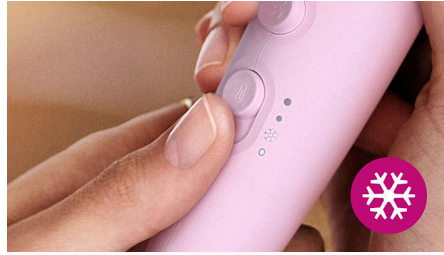

Ρύθμιση κρύου αέρα

Η ρύθμιση κρύου αέρα παρέχει μια ριπή κρύου αέρα για να ολοκληρώνετε και να σταθεροποιείτε το χτένισμά σας.