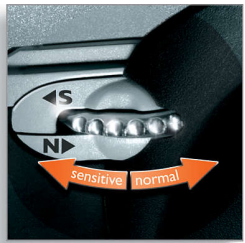

## Contorno del viso SmartTouch

Le tre testine di rasatura sono sempre a stretto contatto con la pelle per una rasatura veloce e impeccabile.

## Personal Comfort Control

Personal Comfort Control adatta il rasoio al tipo di pelle. Selezionare l'impostazione 'Normal' per una rasatura rapida e perfetta.

Selezionare 'Sensitive' per una rasatura delicata e ottenere il massimo comfort per la pelle.