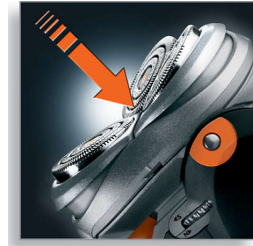

Sistema Reflex Action

Si adatta automaticamente alla forma di viso e collo per una rasatura flessibile e delicata.