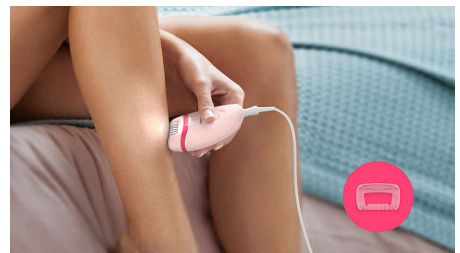

Masažuojamasis antgalis

Masažuojamasis antgalis palengvina epiliaciją.