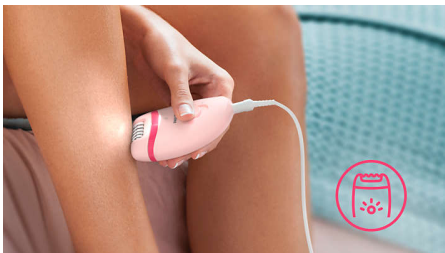

Lengvas naudojimas be pastangų

- 2 greičio nustatymai plonesniems ir storesniems plaukeliams sugauti
- Patogi laikyti, profiliuota ergonomiška rankenėlė
- Plaunama epiliavimo galvutė ypatingai higienai ir paprastam valymui
- Unikalus įmontuotas apšvietimas geresniam smulkių plaukelių matomumui

Nepriekaištingi rezultatai

- Efektyvi epiliavimo sistema pašalina plaukelius nuo šaknų

Ypatybės

Efektyvi epiliavimo sistema

Efektyvi epiliavimo sistema – švelni ir be šerelių oda išsisas savaites

Optinė šviesa

Unikalus įmontuotas apšvietimas užtikrina, kad paliksite mažiau plaukelių ir efektyviau epiliuosite.

2 greičio nustatymai

2 greičio nustatymai plonesniems ir storesniems plaukeliams pašalinti, kad plaukelių šalinimas būtų labiau pritaikytas asmeniškai.

Ergonomiška rankenėlė

Suapvalinta forma puikiai tinka rankoje ir suteikia galimybę patogiai šalinti plaukus. Be to, puikiai atrodo!

Plaunama epiliavimo galvutė

Šio epiliatoriaus galvutę galite plauti. Ją nuėmę galite išplauti po tekančiu vandeniu ir taip pasirūpinti higiena