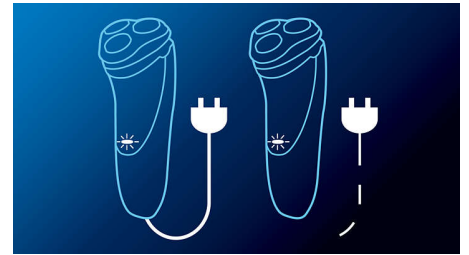

„Flex & Float“

Automatiškai prisitaiko prie kiekvieno jūsų veido ir kaklo linkio, todėl švelniau skuta.

45+ skutimosi minučių

Su efektyviu ir galingu ličio jonų akumuliatoriumi galėsite daugiau kartų nusiskusti vienu įkrovimu. Po 8 valandų įkrovimo turėsite 45 ir daugiau minučių skutimosi laiko – tai apie 15 skutimų. Prijunkite 3 minutėms ir energijos pakaks nusiskusti vieną kartą.

Spyruoklinis kirpimo peiliukas

Suteikite galutinį akcentą savo išvaizdai spyruokliniu kirpimo peiliuku. Puikiai tinka ūsams palyginti ir žandenoms patrupinti.

Efektyvi maitinimo sistema

Gali būti naudojamas su laidu ir be laido

Plaunamas skustuvas

Tiesiog atidarykite galvutes ir gerai išskalaukite po tekančiu vandeniu.

LED ekranas

Rodo: akumuliatorius įkrautas, akumuliatorius išsikrovęs, įkrovimas, pakeiskite skutimo galvutes, greitas įkrovimas