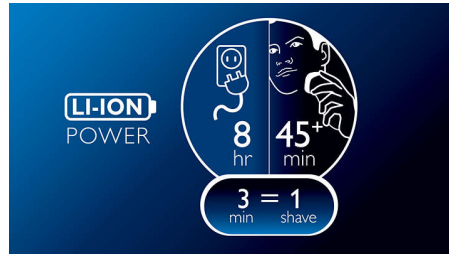

- Paprasta nuplauti
- LED ekranas
- 45+ skutimosi minučių, 8 valandų įkrovimas
- Gali būti naudojamas su laidu ir be laido

Ypatybės

„ComfortCut“ peiliukai

„ComfortCut“ peiliukai turi užapvalintus kraštus, kurie glotniai slysta jūsų oda, todėl visada švariai ir maloniai nusiskusite.

„Flex & Float“

Automatiškai prisitaiko prie kiekvieno jūsų veido ir kaklo linkio, todėl švelniau skuta.

45+ skutimosi minučių

Su efektyviu ir galingu ličio jonų akumuliatoriumi galėsite daugiau kartų nusiskusti vienu įkrovimu. Po 8 valandų įkrovimo turėsite 45 ir daugiau minučių skutimosi laiko – tai apie 15 skutimų. Prijunkite 3 minutėms ir energijos pakaks nusiskusti vieną kartą.