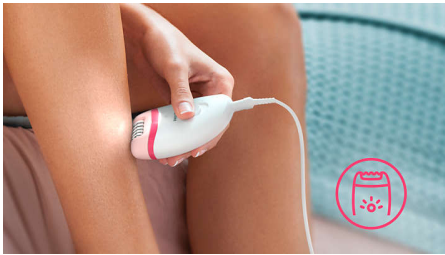

몇주 동안 지속되는 부드러운 피부

필립스 사티넬로 부드러운 다리를 느껴 보세요. 모근에서부터 0.5mm 길이의 체모까지 부드럽게 제거해 주며 인체 공학적인 핸들로 제모가 한결 쉬워집니다. 세척이 가능한 헤드로 최적의 위생 상태를 유지할 수 있습니다.

액세서리

- 마사지 캡 포함
- 여행용 파우치
- 센서티브 캡을 이용한 제모

쉽고 간편한 사용

- 가는 체모와 굵은 체모를 모두 제거할 수 있는 2가지 속도 설정
- 편안한 조작을 위한 인체공학적으로 구성된 손잡이
- 미세한 체모도 더 잘 볼 수 있는 특별한 내장 조명
- 위생 기능 강화 및 손쉬운 청소를 위한 세척 가능한 제모 헤드

완벽한 결과

- 모근까지 제거해주는 효과적인 제모 시스템

주요 제품

효과적인 제모 시스템

효과적인 제모 시스템으로 몇 주 동안 피부를 까칠함 없이 매끄럽게 유지해줍니다.

옵티 라이트

특별한 내장 조명이 체모를 놓치지 않고 효과적으로 제모할 수 있도록 해줍니다.

2단계 속도 설정

2단계 속도 설정으로 보다 얇고 두꺼운 체모를 제거하여 더욱 맞춤형 체모 제거 기능을 제공합니다.

인체공학적 손잡이

손에 꼭 맞는 곡선형으로 편안하게 체모를 제거할 수 있습니다.

물 세척 가능한 제모 헤드

이 제모기의 제모 헤드는 물 세척이 가능합니다. 헤드를 분리할 수 있으며 흐르는 물에 세척할 수 있어 더욱 위생적입니다.

센서티브 캡

다양한 신체 부위에 더욱 저자극 효과를 위해 겨드랑이와 비키니 라인의 원치 않는 체모를 손쉽게 제거할 수 있는 민감한 부위용 캡이 포함되어 있습니다.