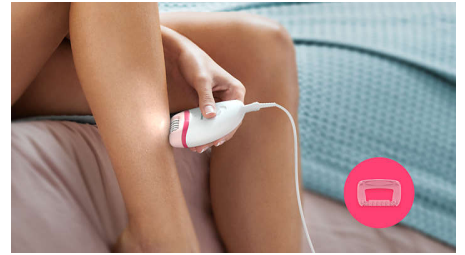

몇주 동안 지속되는 부드러운 피부

필립스 사티넬로 부드러운 다리를 느껴 보세요. 모근에서부터 0.5mm 길이의 체모까지 부드럽게 제거해 주며 인체 공학적인 핸들로 제모가 한결 쉬워집니다. 세척이 가능한 헤드로 최적의 위생 상태를 유지할 수 있습니다.

액세서리

- 마사지 캡 포함
- 여행용 파우치
- 센서티브 캡을 이용한 제모

쉽고 간편한 사용

- 가는 체모와 굵은 체모를 모두 제거할 수 있는 2가지 속도 설정
- 편안한 조작을 위한 인체공학적으로 구성된 손잡이
- 미세한 체모도 더 잘 볼 수 있는 특별한 내장 조명
- 위생 기능 강화 및 손쉬운 청소를 위한 세척 가능한 제모 헤드

완벽한 결과

- 모근까지 제거해주는 효과적인 제모 시스템

주요 제품

효과적인 제모 시스템

효과적인 제모 시스템으로 몇 주 동안 피부를 까칠함 없이 매끄럽게 유지해줍니다.

옵티 라이트

특별한 내장 조명이 체모를 놓치지 않고 효과적으로 제모할 수 있도록 해줍니다.

2단계 속도 설정

2단계 속도 설정으로 보다 얇고 두꺼운 체모를 제거하여 더욱 맞춤형 체모 제거 기능을 제공합니다.

인체공학적 손잡이

손에 꼭 맞는 곡선형으로 편안하게 체모를 제거할 수 있습니다.

물 세척 가능한 제모 헤드

이 제모기의 제모 헤드는 물 세척이 가능합니다. 헤드를 분리할 수 있으며 흐르는 물에 세척할 수 있어 더욱 위생적입니다.

센서티브 캡

다양한 신체 부위에 더욱 저자극 효과를 위해 겨드랑이와 비키니 라인의 원치 않는 체모를 손쉽게 제거할 수 있는 민감한 부위용 캡이 포함되어 있습니다.

마사지 캡

마사지 캡은 제모로 인한 자극을 완화해 줍니다.

여행용 파우치

이동과 편리한 보관을 위한 여행용 파우치가 제공됩니다.

사양

액세서리

청소용 브러시
휴대용 파우치: 기본 파우치
센서티브 캡
마사지 캡

기술 사양