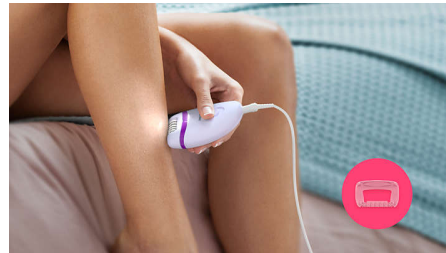

מצבי מהירות 2

מצבי מהירות – להסרה של שערות דקות ועבות יותר 2 ולאפילציה אישית יותר.

אחיזה ארגונומית

הצורה המעוגלת מתאימה באופן מושלם לכף היד ומסייעת בהסרת השערות. בנוסף המכשיר נראה נהדר

ראש אפילציה רחיצ

למכשיר ראש אפילציה רחיצ שניתן לנתק ולנקות במים זורמים, לשיפור ההיגיינה

ראש גילוח ומסרק

ראש הגילוח והמסרק מאפשרים גילוח יעיל וקרוב לעור ויותר עדינות בחלקי הגוף השונים.

ראש עיסוי

ראש העיסוי מפזר ומקל את תחושת הסרת השיער

נרתיק לנסיעות

נרתיק לאחסון ונשיאת המכשיר בנסיעות

Specifications