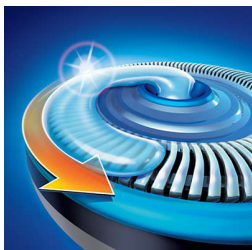

- Sistema riempimento cartucce integrato

Estrema scorrevolezza

- Anelli di scorrimento

In evidenza

Sistema Flex Tracker

Il sistema Flex Tracker segue automaticamente le curve del viso e protegge la pelle dalle irritazioni.

Anelli di scorrimento

Le testine di rasatura sono dotate degli esclusivi anelli, che consentono al rasoio di scorrere facilmente sul volto.

Sistema di erogazione del balsamo

La crema idratante per la rasatura NIVEA FOR MEN viene erogata direttamente sulla pelle

Sistema riempimento cartucce integrato

Basta introdurre la crema per la rasatura NIVEA FOR MEN dal flaconcino direttamente nel rasoio Philips NIVEA FOR MEN.

Impermeabile

Usa il rasoio elettrico sotto la doccia per risparmiare tempo e regalarti una piacevole sensazione di freschezza.