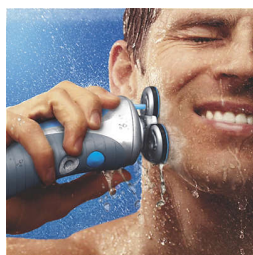

Anelli di scorrimento

Le testine di rasatura sono dotate degli esclusivi anelli, che consentono al rasoio di scorrere facilmente sul volto.

Sistema di erogazione del balsamo

La crema idratante per la rasatura NIVEA FOR MEN viene erogata direttamente sulla pelle

Sistema riempimento cartucce integrato

Basta introdurre la crema per la rasatura NIVEA FOR MEN dal flaconcino direttamente nel rasoio Philips NIVEA FOR MEN.

Impermeabile

Usa il rasoio elettrico sotto la doccia per risparmiare tempo e regalarti una piacevole sensazione di freschezza.