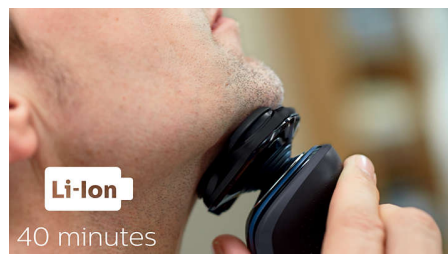

40 minuten snoerloos scheren

Na 1 uur opladen kunt u meer dan 40 minuten scheren, dat zijn ongeveer 13 scheerbeurten. U kunt ook scheren terwijl de stekker in het stopcontact zit.