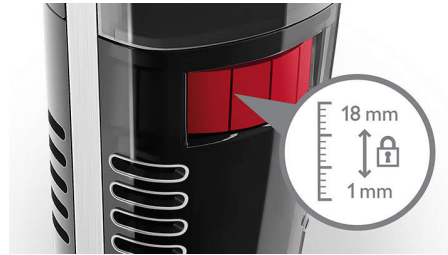

18 fiksuojami ilgio nustatymai

Pasirinkite iš daugybės siūlomų ilgių ir užfiksuokite.

Šukos

Šukos sukurtos taip, kad geriau matytumėte skutamą vietą – jose nėra priekinių dantų. Be to, naudojant kirptuvo antgalį galima suformuoti tikslius kontūrus, o kerpant plaukelius pakreipiant kirptuvą skirtingais kampais galima tiksliau apkirpti tam tikrus plaukus. Šios šukos idealiai tinka tobuliems šeriams formuoti arba vienos dienos šeriams dailinti – pastaruoju atveju svarbi kiekviena detalė.