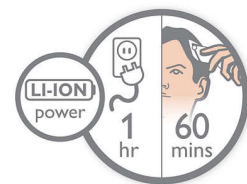

Li-ionbatterij

Gebruik met of zonder snoer voor flexibiliteit. De krachtige lithium-ionbatterij gaat tot wel 60 minuten mee na 1 uur opladen. Een snelle laadbeurt van 10 minuten geeft een gebruiksduur van 10 minuten. Het apparaat is dus klaar voor gebruik wanneer u dat wilt.