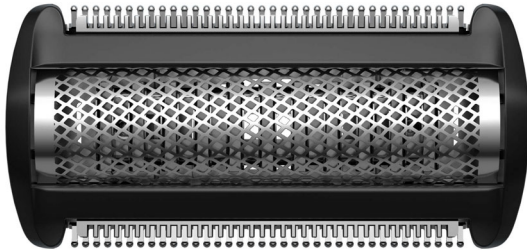

Philips Bodygroom
replacement foil
Lamina sostitutiva
Compatible con Bodygroom
serie S3000
Compatible con Bodygroom
serie S5000
Compatible con Bodygroom
serie S7000
Compatible con Click&Style
(S500/700)

TT2000/43

Lamina di rifinitura e rasatura sostitutiva

Per risultati ottimali cambia la lamina ogni 12 mesi

Testina sostitutiva per lamina di rasatura TT2000/51 per la gamma di rasoi Philips Bodygroom 3000, 5000 e 7000

PHILIPS

Lamina sostitutiva

Compatibile con Bodygroom serie S3000 Compatibile con Bodygroom serie S5000, Compatibile con Bodygroom serie S7000, Compatibile con Click&Style (S500/700)

Specifiche

Compatibilità

In evidenza

Impermeabile al 100%

Impermeabile al 100 % per un uso e una pulizia facili.

Più sicurezza, meno irritazioni

La testina del rasoio è realizzata con una lamina ipoallergenica e ha le punte smussate brevettate per proteggere la pelle durante la rasatura. I rifinitori bidirezionali tagliano i peli più lunghi, e la lamina assicura poi una rasatura più precisa.