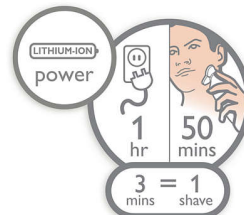

コードレスで約 50 分間使用可能

エネルギー効率が高く強力なリチウムイオン電池により、充電1回あたりのシェービング時間が長くなりました。1時間の充電で最長50分のコードレスシェービングが、3分間の充電で約1回分のシェービングが可能です。

2段階充電残量表示

マルチレベルLED表示により、充電電池残量が少ない、新しいヘッドが必要、ロック機能が有効となっている、などの状態が確認できます。ロック機能は誤作動を防止。いずれかのボタンを3秒間押し続けるとロック機能が有効になり、製品が誤って作動するのを防ぎます。ロック機能の状態は赤いロックマークで確認できます。