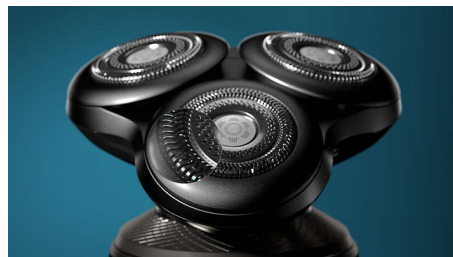

Uitstekend huidcomfortsysteem

Een zeer efficiënte scheerbeurt, zelfs bij langere baarden. Dit Philips-scheerapparaat

heeft bredere, ronde openingen die meer haar per beweging opvangen, waardoor u niet steeds hetzelfde gebied hoeft te scheren.