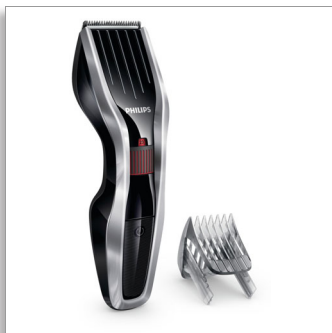

Philips Hairclipper series  
5000  
Matu griešanas ierīce

Nerūsējoša tērauda asmeņi  
24 garuma iestatījumi  
75 min izm. bez vada/8 h uzlāde

HC5440/15

## HAIRCLIPPER 5000. sērija - apgriez divreiz ātrāk\*

ar DualCut tehnoloģiju ātrākam, gludākam griezumam

HAIRCLIPPER 5000. sērijas matu griešanas ierīce ir izstrādāta ilgstošai darbībai. Novatoriskais griezējelements, nerūsējošā tērauda asmeņi un regulējama matu ķemme nodrošina ātrāku, gludāku griezumu nemainīgi laika gaitā.