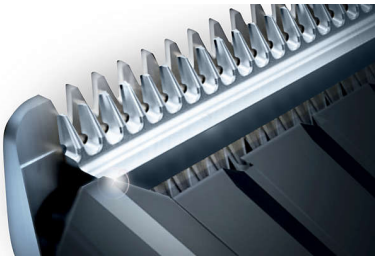

Nerūsējoša tērauda asmeņi

Pašuzasinoši nerūsējošā tērauda asmeņi ilgstošam asumam.